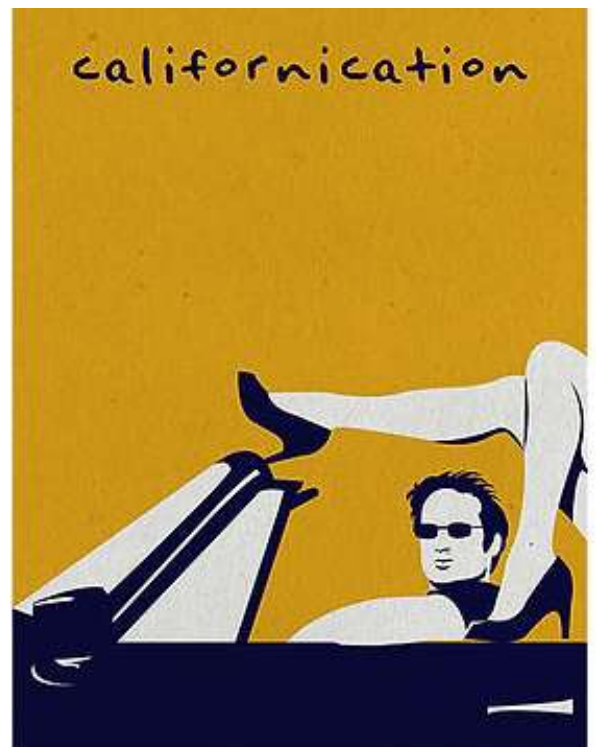

2007, Affiche – *Californication*

Cette affiche utilise une **forme géométrique très simple** : un **triangle noir** placé sur un fond de couleur. Les **formes** sont minimalistes et très épurées. Le triangle pointe vers le bas et peut évoquer la forme d'un **sous-vêtement** ou d'une **partie anatomique féminine**. Les **couleurs** sont limitées : le noir du triangle contraste avec la couleur de peau du fond. La pointe du triangle fonctionne aussi comme une **direction qui guide le regard vers le bas du corps**. Les **motifs décoratifs sont absents**, ce qui renforce la simplicité de l'image. L'image joue sur la **suggestion et le double sens**, en lien avec le titre de la série *Cali-fornication*.